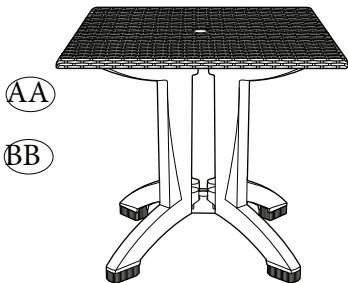

Description	Reference Number	Color	Pack Weight Each LBS	Pack Volume CU FT	QTY	Suggested List Price $ Ea.
EXTERIOR CHAIRS						
R. MIAMI LOWBACK Stacking Armchair	US282304	WH	8.00	33.12	16	$48.00
	US023004	WH	8.75	13.84	4	$60.00
	US282366	SA	8.00	33.12	16	$52.00
	US023066	SA	8.75	13.84	4	$64.00
	US282378	AG	8.00	33.12	16	$52.00
	US023078	AG	8.75	13.84	4	$64.00
S. MIAMI BISTRO Stacking Sidechair	US495504	WH	7.09	43.18	32	$39.00
	US495004	WH	7.75	10.59	4	$51.00
	US495517	BK	7.09	43.18	32	$42.00
	US495017	BK	7.75	10.59	4	$54.00
	US495578	AG	7.09	43.18	32	$42.00
	US495078	AG	7.75	10.59	4	$54.00
	US495502	CH	7.09	43.18	32	$42.00
	US495002	CH	7.75	10.59	4	$54.00
	US495019	OR	7.09	43.18	32	$45.00
	US490019	OR	7.75	10.59	4	$59.00
	US495152	FG	7.09	43.18	32	$45.00
	US490152	FG	7.75	10.59	4	$59.00
	US495414	RD	7.09	43.18	32	$45.00
	US490414	RD	7.75	10.59	4	$59.00
	US495181	TP	7.09	43.18	32	$45.00
US490181	TP	7.75	10.59	4	$59.00	
WINSTON MOLDED MELAMINE TABLE COLLECTION (TABLES SOLD COMPLETE)						
A. WINSTON 32" Square Table	US240208	TD	37.50	5.26	1	$459.00
B. WINSTON 36" Square Table	US420408	TD	46.30	6.74	1	$545.00
C. WINSTON 42" Round Table	US240608	TD	45.60	8.86	1	$545.00
D. WINSTON^{GA} 48" x 32" Table	US240808	TD	51.0	5.51	1	$646.00
NEW! SUMATRA MOLDED MELAMINE TABLE COLLECTION (TABLES SOLD COMPLETE)						
AA. SUMATRA 32" Square Table	US240218	WD	37.50	5.26	1	$459.00
BB. SUMATRA 36" Square Table	US420418	WD	46.30	6.74	1	$545.00
CC. SUMATRA 42" Round Table	US240618	WD	45.60	8.86	1	$545.00
DD. SUMATRA^{GA} 48" x 32" Table	US240818	WD	51.0	5.51	1	$646.00

Key: AG - Amazon Green
TP - Taupe
BK - Black
FG - Fern Green
CH - Charcoal
SA - Sandstone

TD - Teak Decor
RD - Red
WH - White
WD - Wicker Decor
OR - Orange

^{GA}Made in Germany/Assembled in the USA