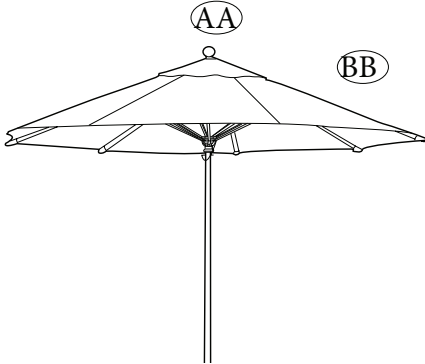

WINDMASTER FIBERGLASS UMBRELLAS							
AA. WINDMASTER^{CH} 7.5 Ft. Fiberglass Umbrella with 1^{1/2}" Aluminum Pole	98380431	WH	20.94	1.94	1	$600.00	
	98380331	KH					
	98389731	PB					
	98386031	NY					
	98382031	FG					
	98342431	PI					
	98342531	CV					
	98318131	TP					
	98324131	TQ					
	98318231	TC					
	98301931	OR					
	98319431	SKB					
	<i>New Colors!</i>						
BB. WINDMASTER^{CH} 9 Ft. Fiberglass Umbrella with 1^{1/2}" Aluminum Pole	98820331	KH	23.15	2.10	1	$670.00	
	98829731	PB					
	98826031	NY					
	98822031	FG					
	98842431	PI					
	98842531	CV					
	98818131	TP					
	98824131	TQ					
	98818231	TC					
	98801931	OR					
98819431	SKB						
<i>New Colors!</i>							

OPTIONAL BAR & BEACH BOTTOM UMBRELLA POLES						
A. BAR HEIGHT WOODEN BOTTOM POLE (NOT SHOWN)	98111131	WD	4.00	.099	1	$64.00
B. BAR HEIGHT^{CH} ALUMINUM BOTTOM POLE	98222231	CB	1.76	0.064	1	$39.00
C. BEACH^{CH} ALUMINUM BOTTOM POLE	98333331	CB	1.76	0.064	1	$42.00

Key: BU - Burgundy NY - Navy SB - Spa Blue WH - White ^{CH}Made in China
CB - Champagne Bronze PE - Pacific Blue TC - Terra Cotta AQ - Aqua
CV - Canvas PE - Pesto TP - Taupe NY - Navy
FG - Forest Green PI - Pistachio TQ - Turquoise OR - Orange
KH - Khaki SA - Sand WD - Wood SKB - Sky Blue