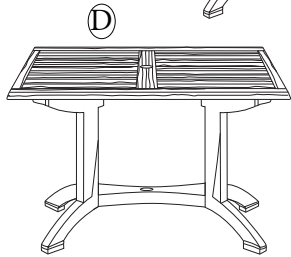

Description	Reference Number	Color	Pack Weight Each LBS	Pack Volume CU FT	QTY	Suggested List Price $ Ea.
EXTERIOR CHAIRS						
R. MIAMI LOWBACK Stacking Armchair	US282304	WH	8.00	33.12	16	$48.00
	US023004	WH	8.75	13.84	4	$60.00
	US282366	SA	8.00	33.12	16	$52.00
	US023066	SA	8.75	13.84	4	$64.00
	US282378	AG	8.00	33.12	16	$52.00
	US023078	AG	8.75	13.84	4	$64.00
S. MIAMI BISTRO Stacking Sidechair	US495504	WH	7.09	43.18	32	$39.00
	US495004	WH	7.75	10.59	4	$51.00
	US495517	BK	7.09	43.18	32	$42.00
	US495017	BK	7.75	10.59	4	$54.00
	US495578	AG	7.09	43.18	32	$42.00
	US495078	AG	7.75	10.59	4	$54.00
	US495502	CH	7.09	43.18	32	$42.00
	US495002	CH	7.75	10.59	4	$54.00
	US495019	OR	7.09	43.18	32	$45.00
	US490019	OR	7.75	10.59	4	$59.00
	US495152	FG	7.09	43.18	32	$45.00
	US490152	FG	7.75	10.59	4	$59.00
	US495414	RD	7.09	43.18	32	$45.00
	US490414	RD	7.75	10.59	4	$59.00
	US495181	TP	7.09	43.18	32	$45.00
US490181	TP	7.75	10.59	4	$59.00	
WINSTON MOLDED MELAMINE TABLE COLLECTION (TABLES SOLD COMPLETE)						
A. WINSTON 32" Square Table	US240208	TD	37.50	5.26	1	$459.00
B. WINSTON 36" Square Table	US420408	TD	46.30	6.74	1	$545.00
C. WINSTON 42" Round Table	US240608	TD	45.60	8.86	1	$545.00
D. WINSTON^{GA} 48" x 32" Table	US240808	TD	51.0	5.51	1	$646.00
NEW! SUMATRA MOLDED MELAMINE TABLE COLLECTION (TABLES SOLD COMPLETE)						
AA. SUMATRA 32" Square Table	US240218	WD	37.50	5.26	1	$459.00
BB. SUMATRA 36" Square Table	US420418	WD	46.30	6.74	1	$545.00
CC. SUMATRA 42" Round Table	US240618	WD	45.60	8.86	1	$545.00
DD. SUMATRA^{GA} 48" x 32" Table	US240818	WD	51.0	5.51	1	$646.00

Key: AG - Amazon Green
TP - Taupe
BK - Black
FG - Fern Green
CH - Charcoal
SA - Sandstone

TD - Teak Decor
RD - Red
WH - White
WD - Wicker Decor
OR - Orange

^{GA}Made in Germany/Assembled in the USA