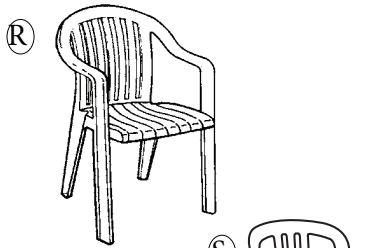

Description	Reference Number	Color	Pack Weight Each LBS	Pack Volume CU FT	QTY	Suggested List Price $ Ea.
EXTERIOR CHAIRS						
R. MIAMI LOWBACK Stacking Armchair	US282304	WH	8.00	33.12	16	$48.00
	US023004	WH	8.75	13.84	4	$60.00
	US282366	SA	8.00	33.12	16	$52.00
	US023066	SA	8.75	13.84	4	$64.00
	US282378	AG	8.00	33.12	16	$52.00
	US023078	AG	8.75	13.84	4	$64.00
S. MIAMI BISTRO Stacking Sidechair	US495504	WH	7.09	43.18	32	$39.00
	US495004	WH	7.75	10.59	4	$51.00
	US495517	BK	7.09	43.18	32	$42.00
	US495017	BK	7.75	10.59	4	$54.00
	US495578	AG	7.09	43.18	32	$42.00
	US495078	AG	7.75	10.59	4	$54.00
	US495502	CH	7.09	43.18	32	$42.00
	US495002	CH	7.75	10.59	4	$54.00
	US495019	OR	7.09	43.18	32	$45.00
	US490019	OR	7.75	10.59	4	$59.00
	US495152	FG	7.09	43.18	32	$45.00
	US490152	FG	7.75	10.59	4	$59.00
	US495414	RD	7.09	43.18	32	$45.00
	US490414	RD	7.75	10.59	4	$59.00
	US495181	TP	7.09	43.18	32	$45.00
US490181	TP	7.75	10.59	4	$59.00	
WINSTON MOLDED MELAMINE TABLE COLLECTION (TABLES SOLD COMPLETE)						
A. WINSTON 32" Square Table	US240208	TD	37.50	5.26	1	$459.00
B. WINSTON 36" Square Table	US420408	TD	46.30	6.74	1	$545.00
C. WINSTON 42" Round Table	US240608	TD	45.60	8.86	1	$545.00
D. WINSTON^{GA} 48" x 32" Table	US240808	TD	51.0	5.51	1	$646.00
NEW! SUMATRA MOLDED MELAMINE TABLE COLLECTION (TABLES SOLD COMPLETE)						
AA. SUMATRA 32" Square Table	US240218	WD	37.50	5.26	1	$459.00
BB. SUMATRA 36" Square Table	US420418	WD	46.30	6.74	1	$545.00
CC. SUMATRA 42" Round Table	US240618	WD	45.60	8.86	1	$545.00
DD. SUMATRA^{GA} 48" x 32" Table	US240818	WD	51.0	5.51	1	$646.00

Key: AG - Amazon Green
TP - Taupe
BK - Black
FG - Fern Green
CH - Charcoal
SA - Sandstone

TD - Teak Decor
RD - Red
WH - White
WD - Wicker Decor
OR - Orange

^{GA}Made in Germany/Assembled in the USA