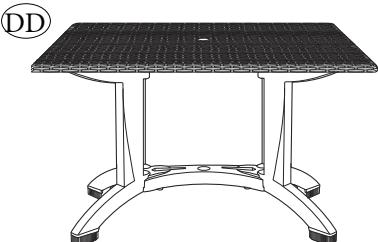

Description	Reference Number	Color	Pack Weight Each LBS	Pack Volume CU FT	QTY	Suggested List Price $ Ea.
EXTERIOR CHAIRS						
R. MIAMI LOWBACK Stacking Armchair	US282304	WH	8.00	33.12	16	$48.00
	US023004	WH	8.75	13.84	4	$60.00
	US282366	SA	8.00	33.12	16	$52.00
	US023066	SA	8.75	13.84	4	$64.00
	US282378	AG	8.00	33.12	16	$52.00
	US023078	AG	8.75	13.84	4	$64.00
S. MIAMI BISTRO Stacking Sidechair	US495504	WH	7.09	43.18	32	$39.00
	US495004	WH	7.75	10.59	4	$51.00
	US495517	BK	7.09	43.18	32	$42.00
	US495017	BK	7.75	10.59	4	$54.00
	US495578	AG	7.09	43.18	32	$42.00
	US495078	AG	7.75	10.59	4	$54.00
	US495502	CH	7.09	43.18	32	$42.00
	US495002	CH	7.75	10.59	4	$54.00
	US495019	OR	7.09	43.18	32	$45.00
	US490019	OR	7.75	10.59	4	$59.00
	US495152	FG	7.09	43.18	32	$45.00
	US490152	FG	7.75	10.59	4	$59.00
	US495414	RD	7.09	43.18	32	$45.00
	US490414	RD	7.75	10.59	4	$59.00
	US495181	TP	7.09	43.18	32	$45.00
US490181	TP	7.75	10.59	4	$59.00	
WINSTON MOLDED MELAMINE TABLE COLLECTION (TABLES SOLD COMPLETE)						
A. WINSTON 32" Square Table	US240208	TD	37.50	5.26	1	$459.00
B. WINSTON 36" Square Table	US420408	TD	46.30	6.74	1	$545.00
C. WINSTON 42" Round Table	US240608	TD	45.60	8.86	1	$545.00
D. WINSTON^{GA} 48" x 32" Table	US240808	TD	51.0	5.51	1	$646.00
NEW! SUMATRA MOLDED MELAMINE TABLE COLLECTION (TABLES SOLD COMPLETE)						
AA. SUMATRA 32" Square Table	US240218	WD	37.50	5.26	1	$459.00
BB. SUMATRA 36" Square Table	US420418	WD	46.30	6.74	1	$545.00
CC. SUMATRA 42" Round Table	US240618	WD	45.60	8.86	1	$545.00
DD. SUMATRA^{GA} 48" x 32" Table	US240818	WD	51.0	5.51	1	$646.00

Key: AG - Amazon Green
TP - Taupe
BK - Black
FG - Fern Green
CH - Charcoal
SA - Sandstone

TD - Teak Decor
RD - Red
WH - White
WD - Wicker Decor
OR - Orange

^{GA}Made in Germany/Assembled in the USA